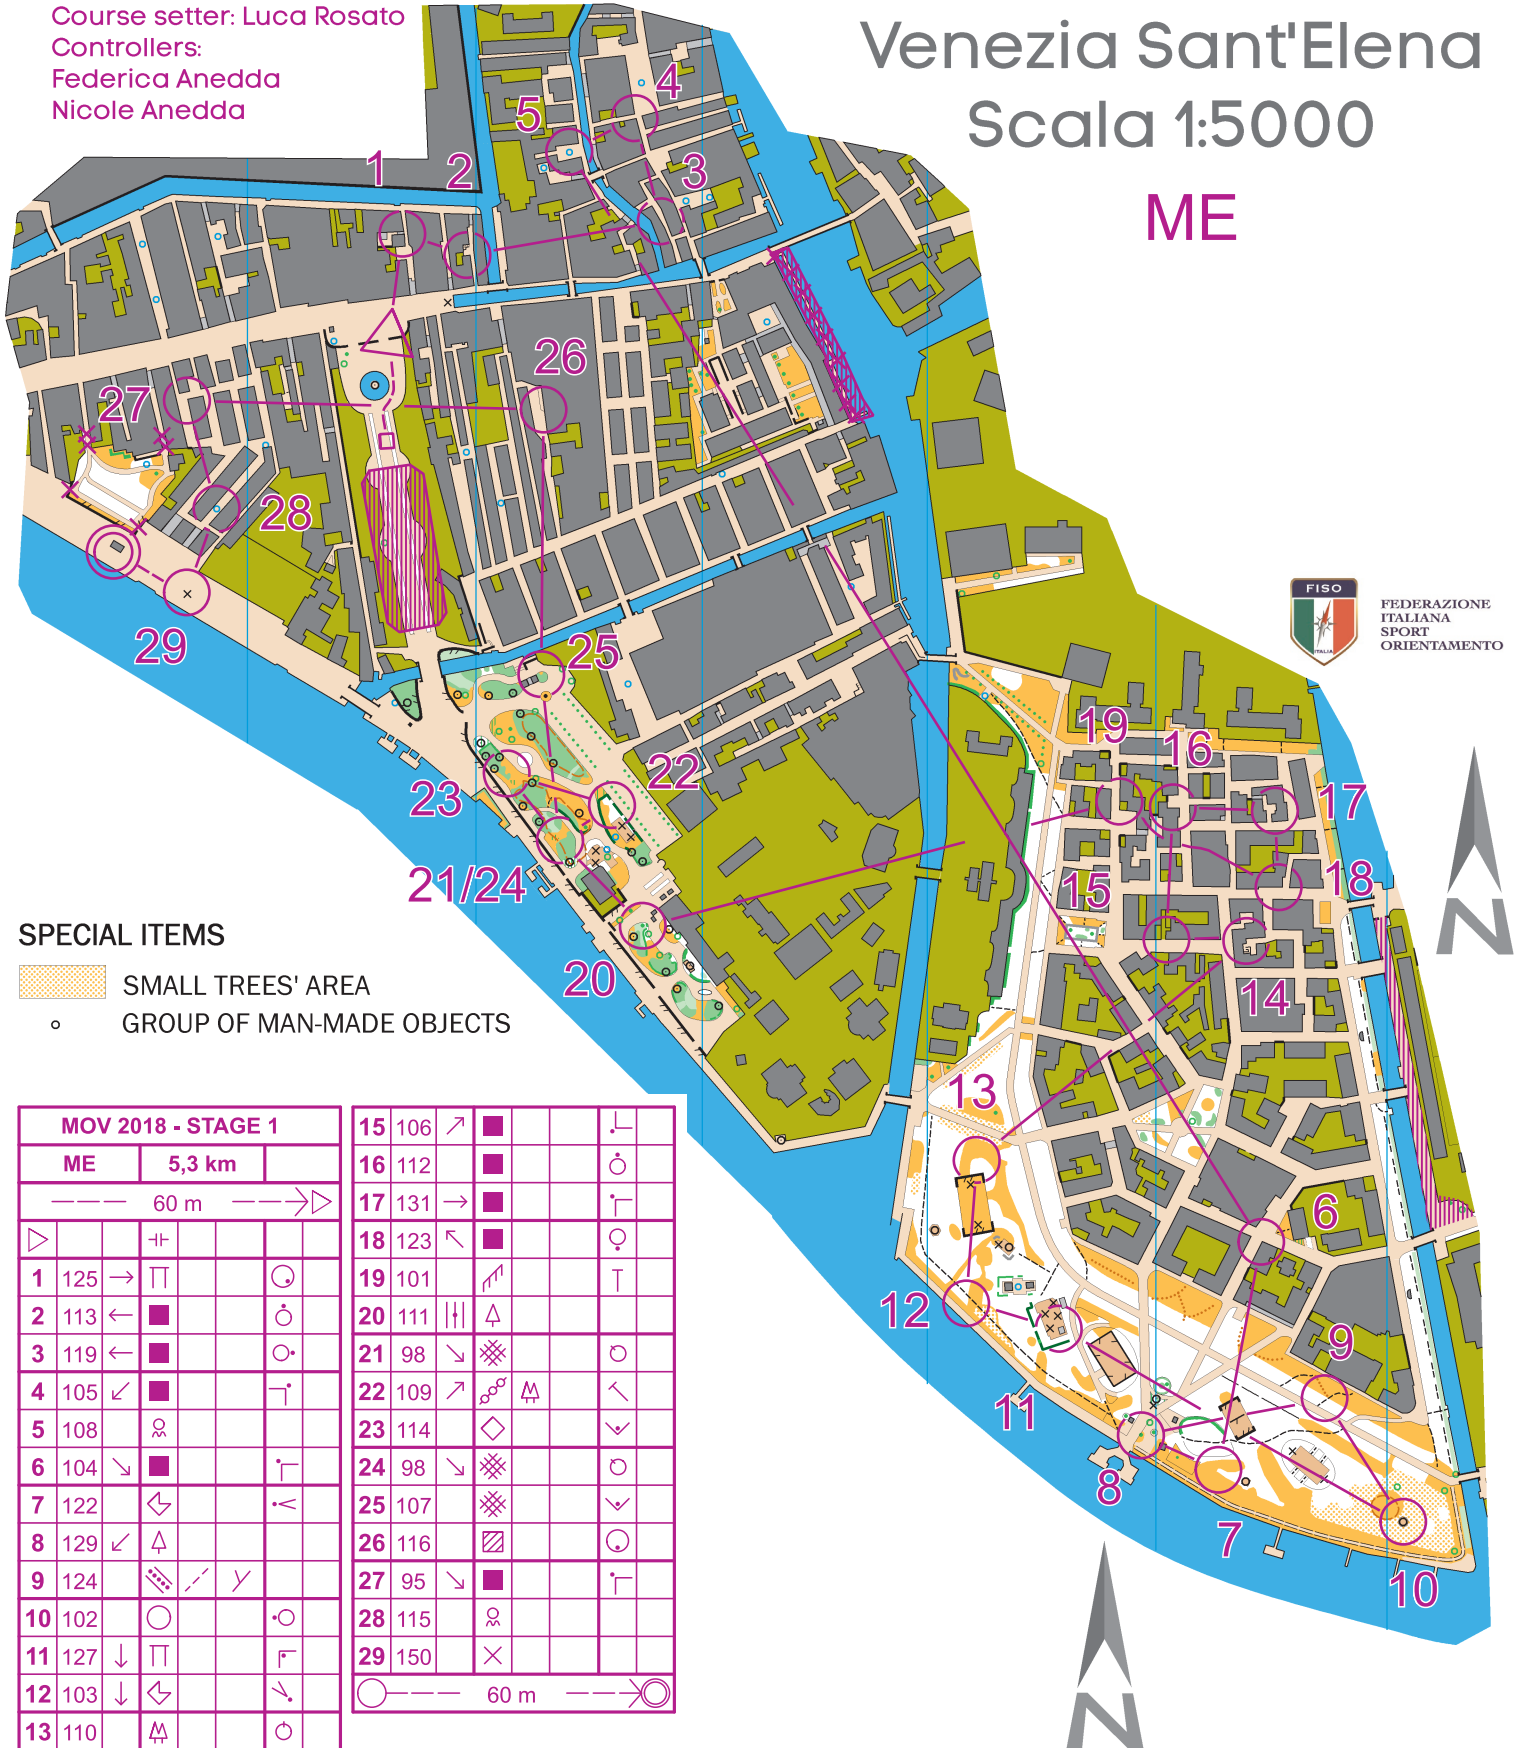

## 10-11 November 2018

## Venezia Sant'Elena

### Scala 1:5000

Course setter: Luca Rosato  
 Controllers:  
 Federica Anedda  
 Nicole Anedda

ME

MOV 2018 - STAGE 1				
ME	5,3 km			
--- 60 m --->				
>		+H		
1	125	→	Π	○
2	113	←	■	○
3	119	←	■	○
4	105	↙	■	┌
5	108	∞		
6	104	↘	■	┌
7	122	↙		<
8	129	↙	△	
9	124	↘	∕	∕
10	102		○	○
11	127	↓	Π	┌
12	103	↓	↙	↘
13	110		⌘	○
14	118		■	○
15	106	↗	■	┌
16	112		■	○
17	131	→	■	┌
18	123	↖	■	○
19	101		↗	┌
20	111		△	
21	98	↘	⊗	○
22	109	↗	⊗	┌
23	114		◇	∨
24	98	↘	⊗	○
25	107		⊗	∨
26	116		▨	○
27	95	↘	■	┌
28	115		∞	
29	150		×	

○ --- 60 m --- ○

**DECATHLON**